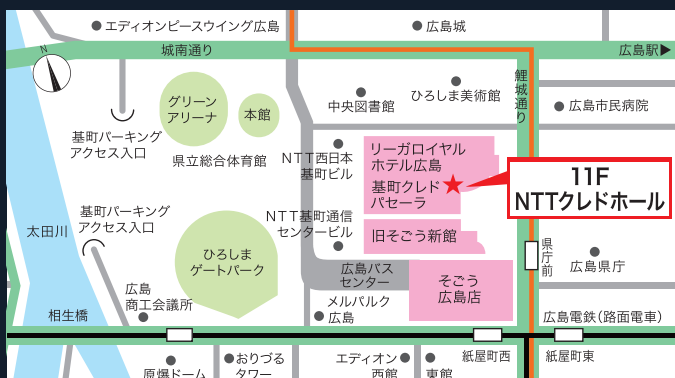

株式会社ミックス 082-239-4577

詳しくはホームページをご覧ください

プロ機器展広島

検索

製品デモンストレーション (ホール)

時間	4月9日(水)	4月10日(木)
11:00~11:30	ポッシュセキュリティシステムズ株式会社 	ポッシュセキュリティシステムズ株式会社 
11:30~12:00	株式会社ヤマハミュージックジャパン 	株式会社ヤマハミュージックジャパン 
12:00~12:30	ヒビノ株式会社 	ヒビノ株式会社 
	休憩(60分)	休憩(60分)
13:30~14:00	ピーテック株式会社 	ピーテック株式会社 
14:00~14:30	ベストックオーディオ株式会社 	ベストックオーディオ株式会社 
14:30~15:00	リワイアー株式会社 	リワイアー株式会社 
15:00~15:30	音響特機株式会社 	音響特機株式会社 
	休憩(30分)	休憩(20分)
16:00~16:30	株式会社オーディオブレインズ 	株式会社オーディオブレインズ 
16:30~17:00	オタリテック株式会社 	オタリテック株式会社 
17:00~17:30	BOSE PROFESSIONAL 	BOSE PROFESSIONAL 

スケジュール及び内容は、都合により変更になる場合があります

NTTクレドホール

広島市中区基町6-78 NTTクレド基町ビル11F

- 広島空港より車で60分
- 山陽自動車道「広島I.C.」より車で25分
- JR 広島駅より車で10分
- 広島バスセンターに直結
- アストラムライン「県庁前」駅に直結
- 広島電鉄路面電車「紙屋町西」「紙屋町東」電停より徒歩3分
- 駐車場「基町クレドパーキング」600台(有料)